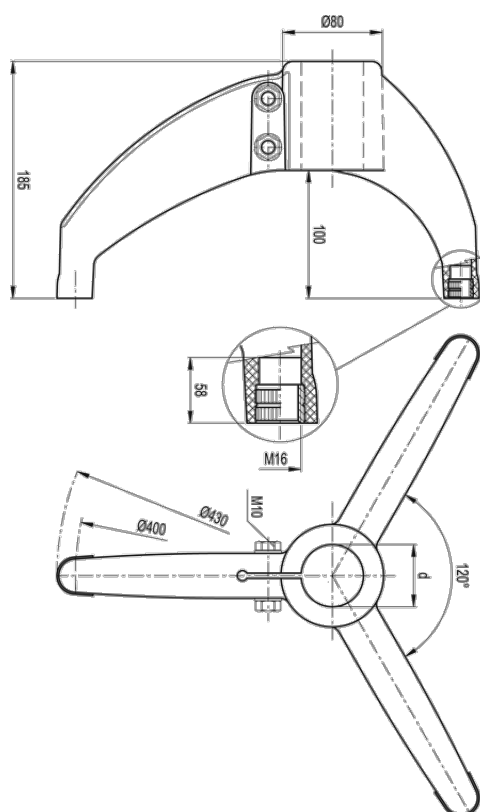

Varenummer: 2310419593
Beskrivelse: E+G Støttefod
BAS3-42-SST

Mål

d (tomme) = 1 1/4 Gas

d mm = 42.4

Vægt (g) = 800